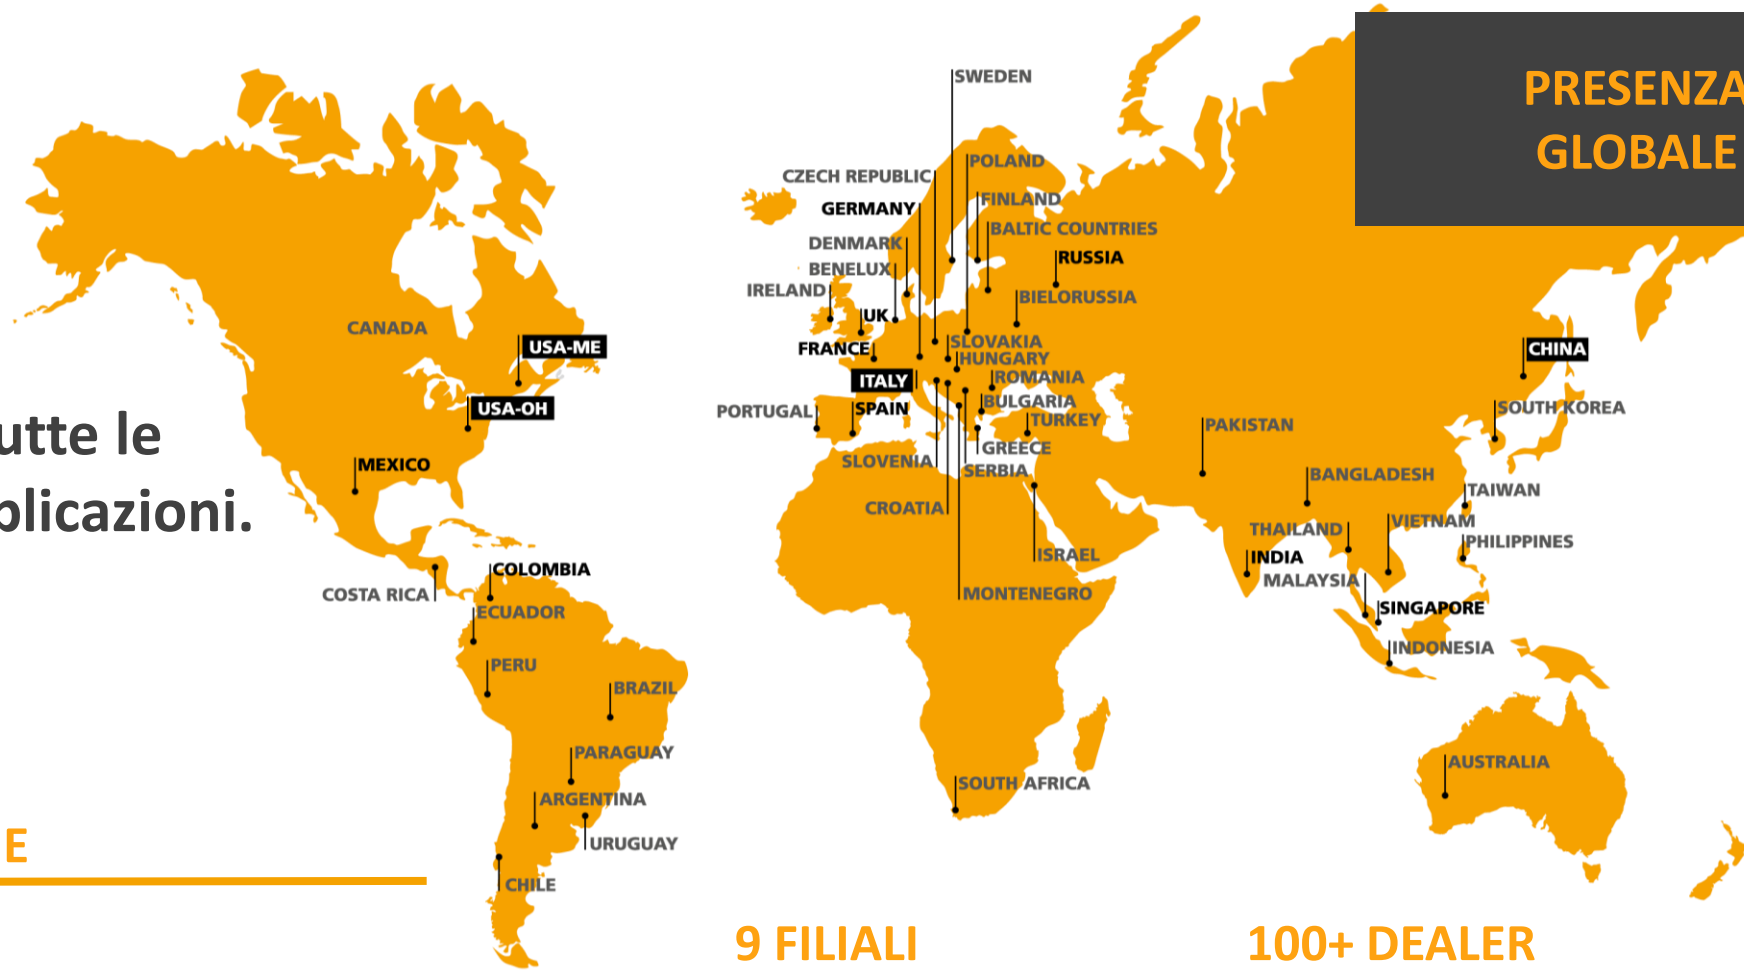

THINK VERTICAL
THINK MODULA

Qualche appunto su Modula in Cina

- Modula nasce nel 1987 come prodotto, evolvendo fino diventare azienda ed essere il secondo player mondiale del settore e quello con maggior crescita negli ultimi anni
- Nel 2010, il primo Modula è stato installato In Cina. Se intravede Cina come mercato potenziale
- Nel 2017 Modula ha iniziato la produzione in Cina nella azienda del Gruppo System, System China.
- Nel 2019 Modula China inaugura la propria fabbrica. Questo stabilimento fornirà il mercato cinese e prossimamente quello asiatico

Modula serve tutte le industrie ed applicazioni.

PRESENZA
GLOBALE

4 FABBRICHE

ITALIA

Salvaterra: 2009

USA

Fabbrica in Lewiston, Maine: 2015

Fabbrica in Franklin, Ohio: 2021

CINA:

Fabbrica a Suzhou: 2019

9 FILIALI

UK, Francia, Germania,
Spagna, India, Messico, Russia,
Colombia, Singapore

100+ DEALER

In tutto il mondo

nostri prodotti

Modula Global in Numeri