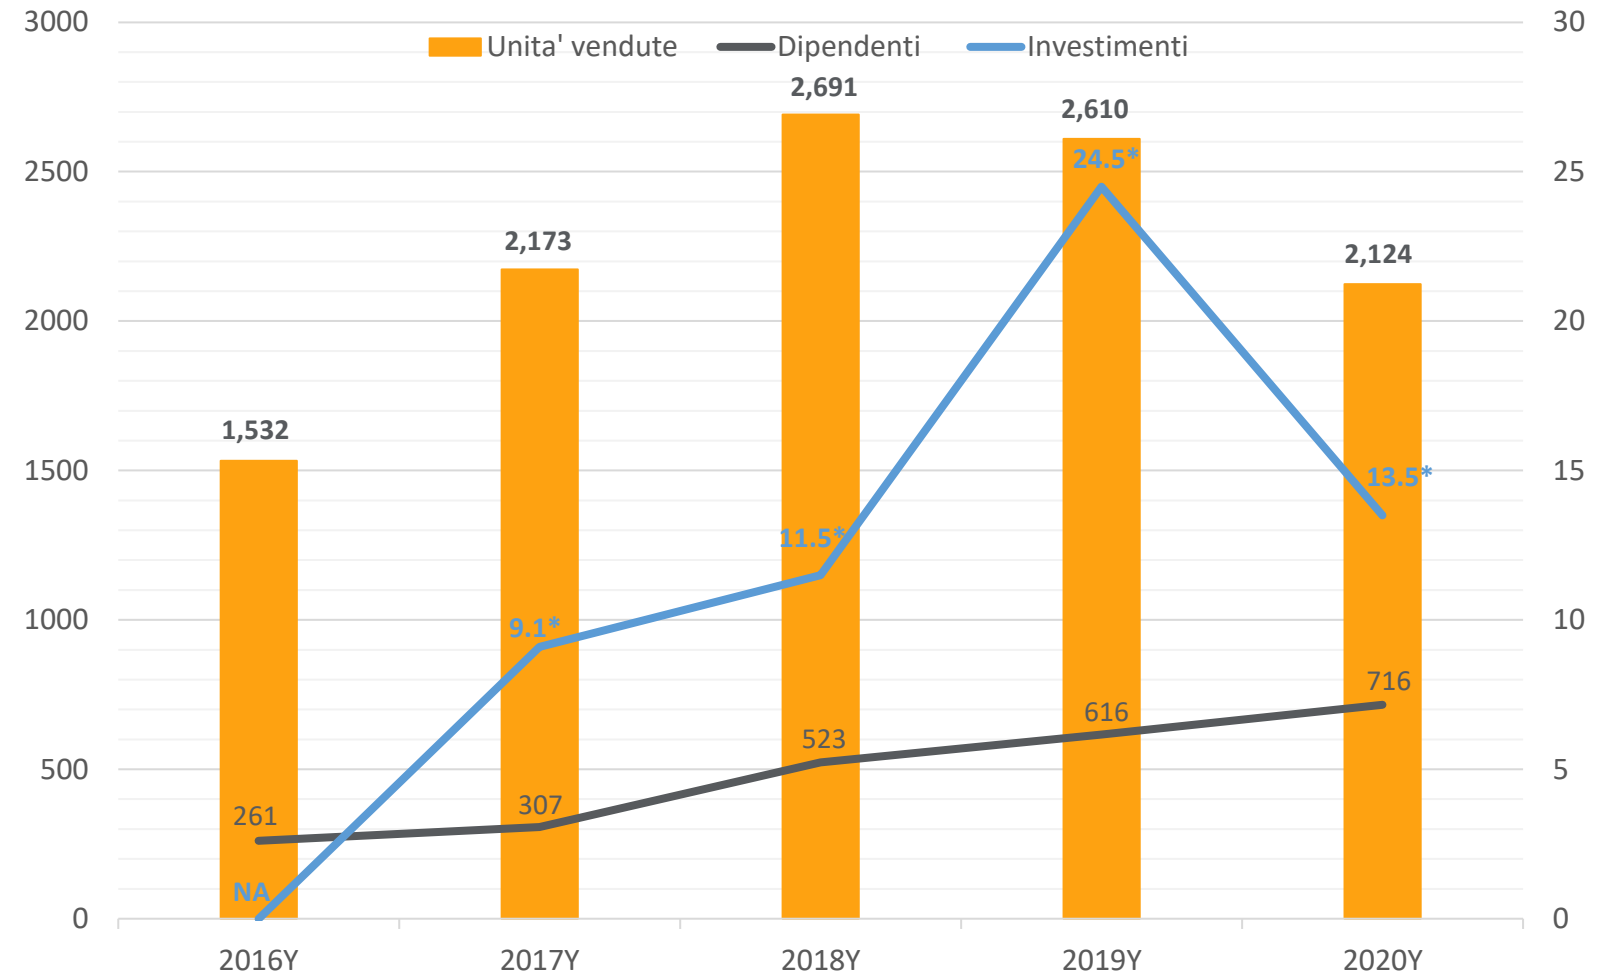

THINK VERTICAL
THINK MODULA

Qualche appunto su Modula in Cina

- Modula nasce nel 1987 come prodotto, evolvendo fino diventare azienda ed essere il secondo player mondiale del settore e quello con maggior crescita negli ultimi anni
- Nel 2010, il primo Modula è stato installato In Cina. Se intravede Cina come mercato potenziale
- Nel 2017 Modula ha iniziato la produzione in Cina nella azienda del Gruppo System, System China.
- Nel 2019 Modula China inaugura la propria fabbrica. Questo stabilimento fornirà il mercato cinese e prossimamente quello asiatico

Modula serve tutte le industrie ed applicazioni.

PRESENZA
GLOBALE

4 FABBRICHE

ITALIA

Salvaterra: 2009

USA

Fabbrica in Lewiston, Maine: 2015

Fabbrica in Franklin, Ohio: 2021

CINA:

Fabbrica a Suzhou: 2019

9 FILIALI

UK, Francia, Germania,
Spagna, India, Messico, Russia,
Colombia, Singapore

100+ DEALER

In tutto il mondo

nostri prodotti

Modula Global in Numeri

*I valori sono in milioni di Euro

Modula China in Numeri